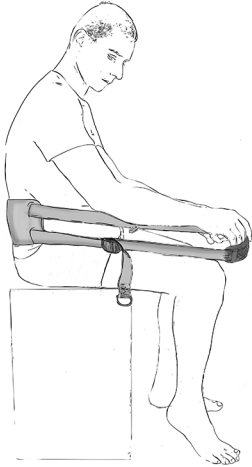

KOD KATALOGOWY	AM-SO-07
NAZWA HANDLOWA	ORTEZA TUŁOWIA
MODEL	ORTEZA TUŁOWIA AM-SO-07
CODE	AM-SO-07
TRADE NAME	TORSO SUPPORT
MODEL	TORSO SUPPORT AM-SO-07

1

2

3

4

5