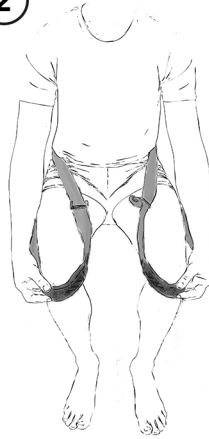

KOD KATALOGOWY	AM-SO-07
NAZWA HANDLOWA	ORTEZA TUŁOWIA
MODEL	ORTEZA TUŁOWIA AM-SO-07
CODE	AM-SO-07
TRADE NAME	TORSO SUPPORT
MODEL	TORSO SUPPORT AM-SO-07

1

2

3

4

5