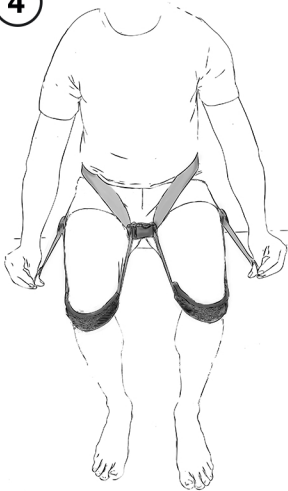

KOD KATALOGOWY	AM-SO-07
NAZWA HANDLOWA	ORTEZA TUŁOWIA
MODEL	ORTEZA TUŁOWIA AM-SO-07
CODE	AM-SO-07
TRADE NAME	TORSO SUPPORT
MODEL	TORSO SUPPORT AM-SO-07

1

2

3

4

5