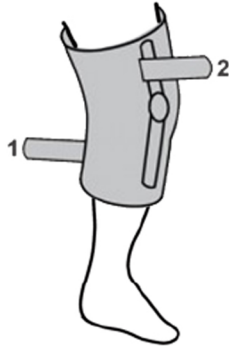

KOD KATALOGOWY	EB-SK/2
NAZWA HANDLOWA	ORTEZA KOŃCZYNY DOLNEJ
MODEL	EB-SK/2
CODE	EB-SK/2
TRADE NAME	LOWER-EXTREMITY SUPPORT
MODEL	EB-SK/2

①

②

③

④