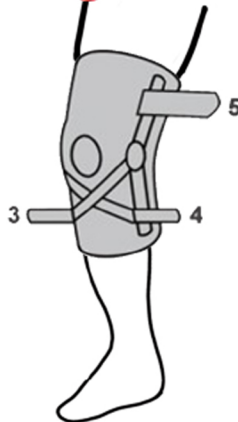

KOD KATALOGOWY	EB-SK/2
NAZWA HANDLOWA	ORTEZA KOŃCZYNY DOLNEJ
MODEL	EB-SK/2
CODE	EB-SK/2
TRADE NAME	LOWER-EXTREMITY SUPPORT
MODEL	EB-SK/2

①

②

③

④