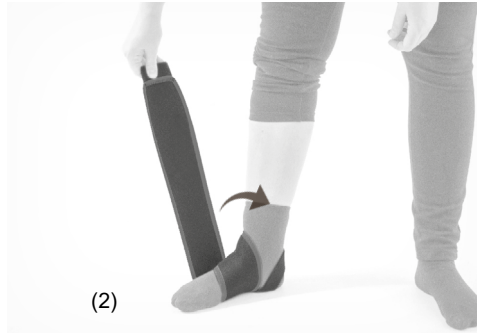

| | |
|----------------|-----------------------------------|
| KOD KATALOGOWY | AM-OSS-22 |
| NAZWA HANDLOWA | ORTEZA KOŃCZYNY DOLNEJ |
| MODEL | ORTEZA KOŃCZYNY DOLNEJ AM-OSS-22 |
| | |
| CODE | AM-OSS-22 |
| TRADE NAME | LOWER-EXTREMITY SUPPORT |
| MODEL | LOWER-EXTREMITY SUPPORT AM-OSS-22 |

1. PL: Załóż ortezę na nogę i zapnij według kolejności (1) (2) (3).

EN: Put on the orthosis on the leg and fasten as described (1) (2) (3).

2. PL: Zapnij rzep.

EN: Fasten with Velcro.

3. PL: Gotowy wyrób.