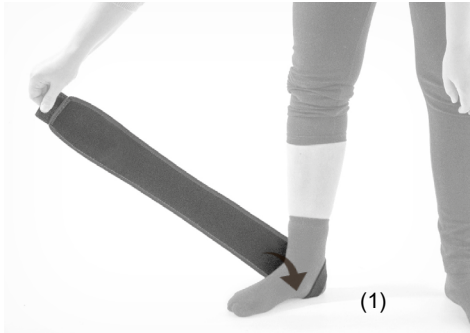

| | |
|----------------|-----------------------------------|
| KOD KATALOGOWY | AM-OSS-22 |
| NAZWA HANDLOWA | ORTEZA KOŃCZYNY DOLNEJ |
| MODEL | ORTEZA KOŃCZYNY DOLNEJ AM-OSS-22 |
| | |
| CODE | AM-OSS-22 |
| TRADE NAME | LOWER-EXTREMITY SUPPORT |
| MODEL | LOWER-EXTREMITY SUPPORT AM-OSS-22 |

1. PL: Załóż ortezę na nogę i zapnij według kolejności (1) (2) (3).

EN: Put on the orthosis on the leg and fasten as described (1) (2) (3).

2. PL: Zapnij rzep.

EN: Fasten with Velcro.

3. PL: Gotowy wyrób.