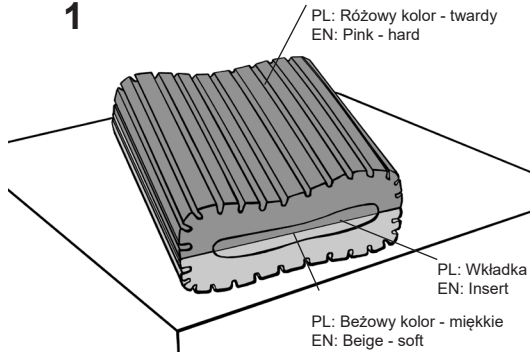

KOD KATALOGOWY	PA-VM-11
NAZWA HANDLOWA	PODUSZKA
MODEL	PODUSZKA PA-VM-11
CODE	PA-VM-11
TRADE NAME	CUSHION
MODEL	CUSHION PA-VM-11

PL: PODUSZKA WYSOKA - Z WKŁADKĄ
EN: HIGH PILLOW - WITH INSERT

PL: PODUSZKA TWARDA/WYSOKA
EN: HARD PILLOWS/TALL

1

PL: PODUSZKA MIĘKKA/WYSOKA
EN: SOFT PILLOWS/TALL

1

2

PL: PODUSZKA NISKA - BEZ WKŁADKI
EN: PILLOW LOW - WITHOUT THE INSERT

PL: PODUSZKA TWARDA/NISKA
EN: HARD PILLOWS/LOW

1

PL: PODUSZKA MIĘKKA/NISKA
EN: SOFT PILLOWS/LOW