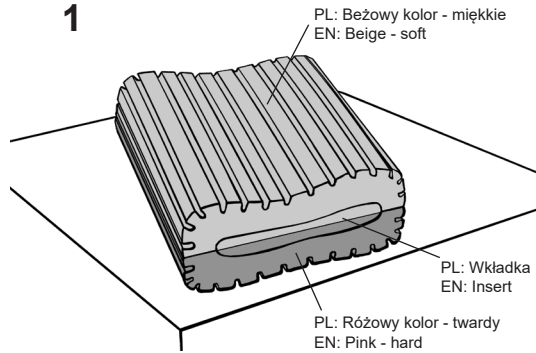

KOD KATALOGOWY	PA-VM-11
NAZWA HANDLOWA	PODUSZKA
MODEL	PODUSZKA PA-VM-11
CODE	PA-VM-11
TRADE NAME	CUSHION
MODEL	CUSHION PA-VM-11

PL: PODUSZKA WYSOKA - Z WKŁADKĄ
EN: HIGH PILLOW - WITH INSERT

PL: PODUSZKA TWARDA/WYSOKA
EN: HARD PILLOWS/TALL

1

PL: PODUSZKA MIĘKKA/WYSOKA
EN: SOFT PILLOWS/TALL

1

2

PL: PODUSZKA NISKA - BEZ WKŁADKI
EN: PILLOW LOW - WITHOUT THE INSERT

PL: PODUSZKA TWARDA/NISKA
EN: HARD PILLOWS/LOW

1

PL: PODUSZKA MIĘKKA/NISKA
EN: SOFT PILLOWS/LOW